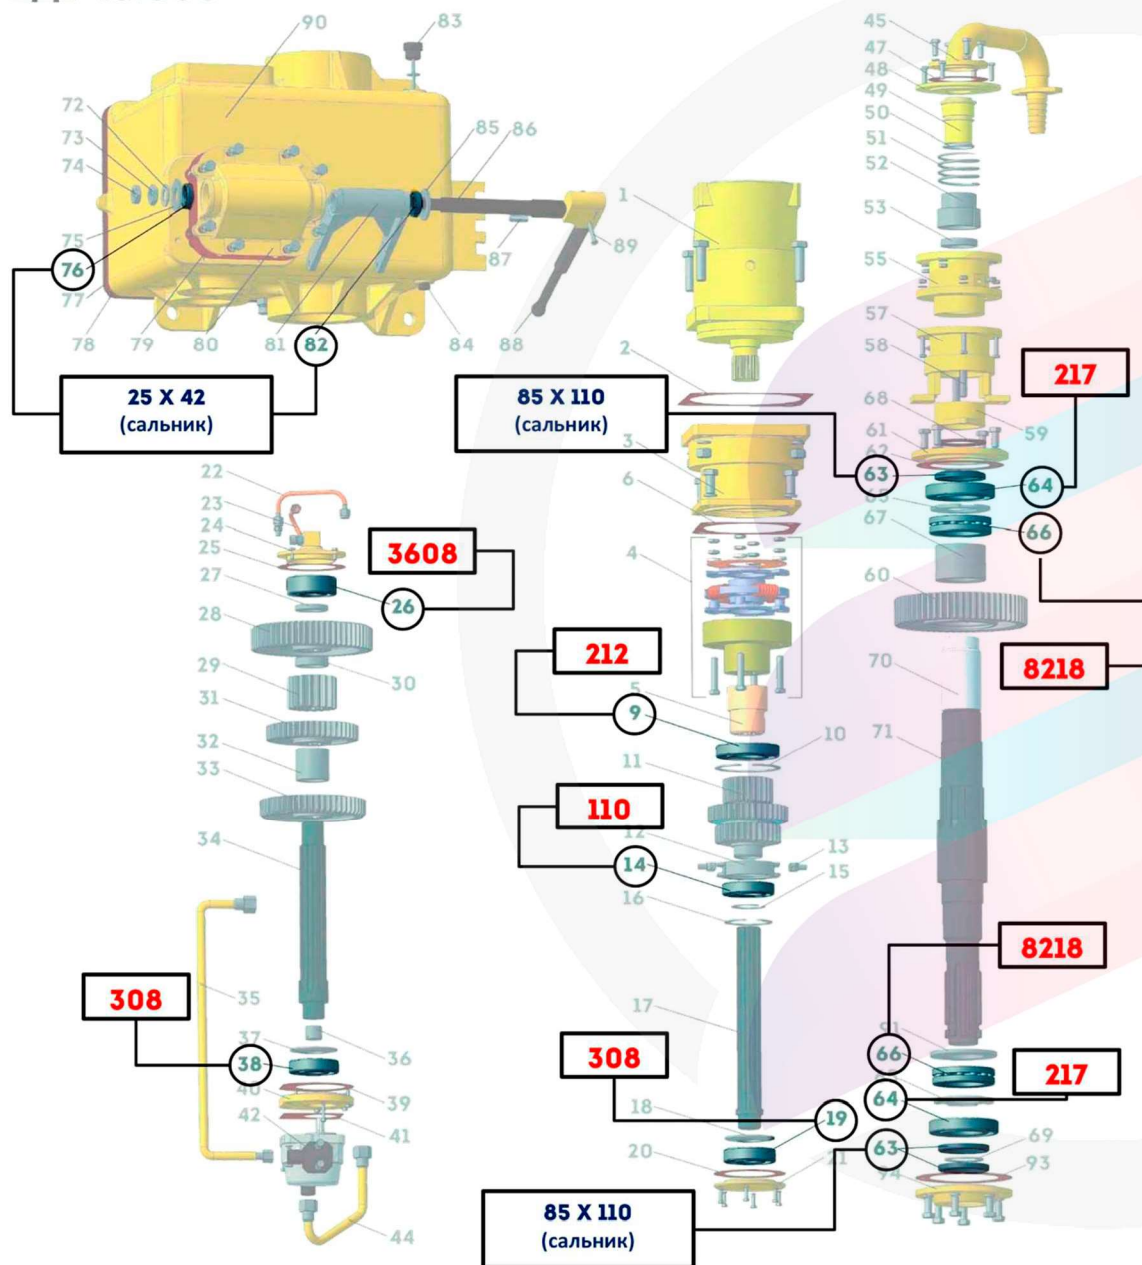

ВРАЩАТЕЛЬ 2Д1-46.000

ЗАПОЛНИТЕ ТАБЛИЦУ ДЛЯ ЗАКАЗА

№ на схеме	Наименование	Кол-во в узле	Заказать
66	Подшипник 8218 (51218) (упорный шариковый)	2	
64	Подшипник 217 (6217)	2	
14	Подшипник 110 (6010)	1	
26	Подшипник 3608 (53608, 22308)	1	
19, 38	Подшипник 308 (6308)	2	
9	Подшипник 212 (6212)	1	
63	Манжета армированная (Сальник) 1.2-85x110x12 ГОСТ 8752-	3	
76, 82	Манжета армированная 1.2-25x42 (h=10) ГОСТ 8752-79	2	